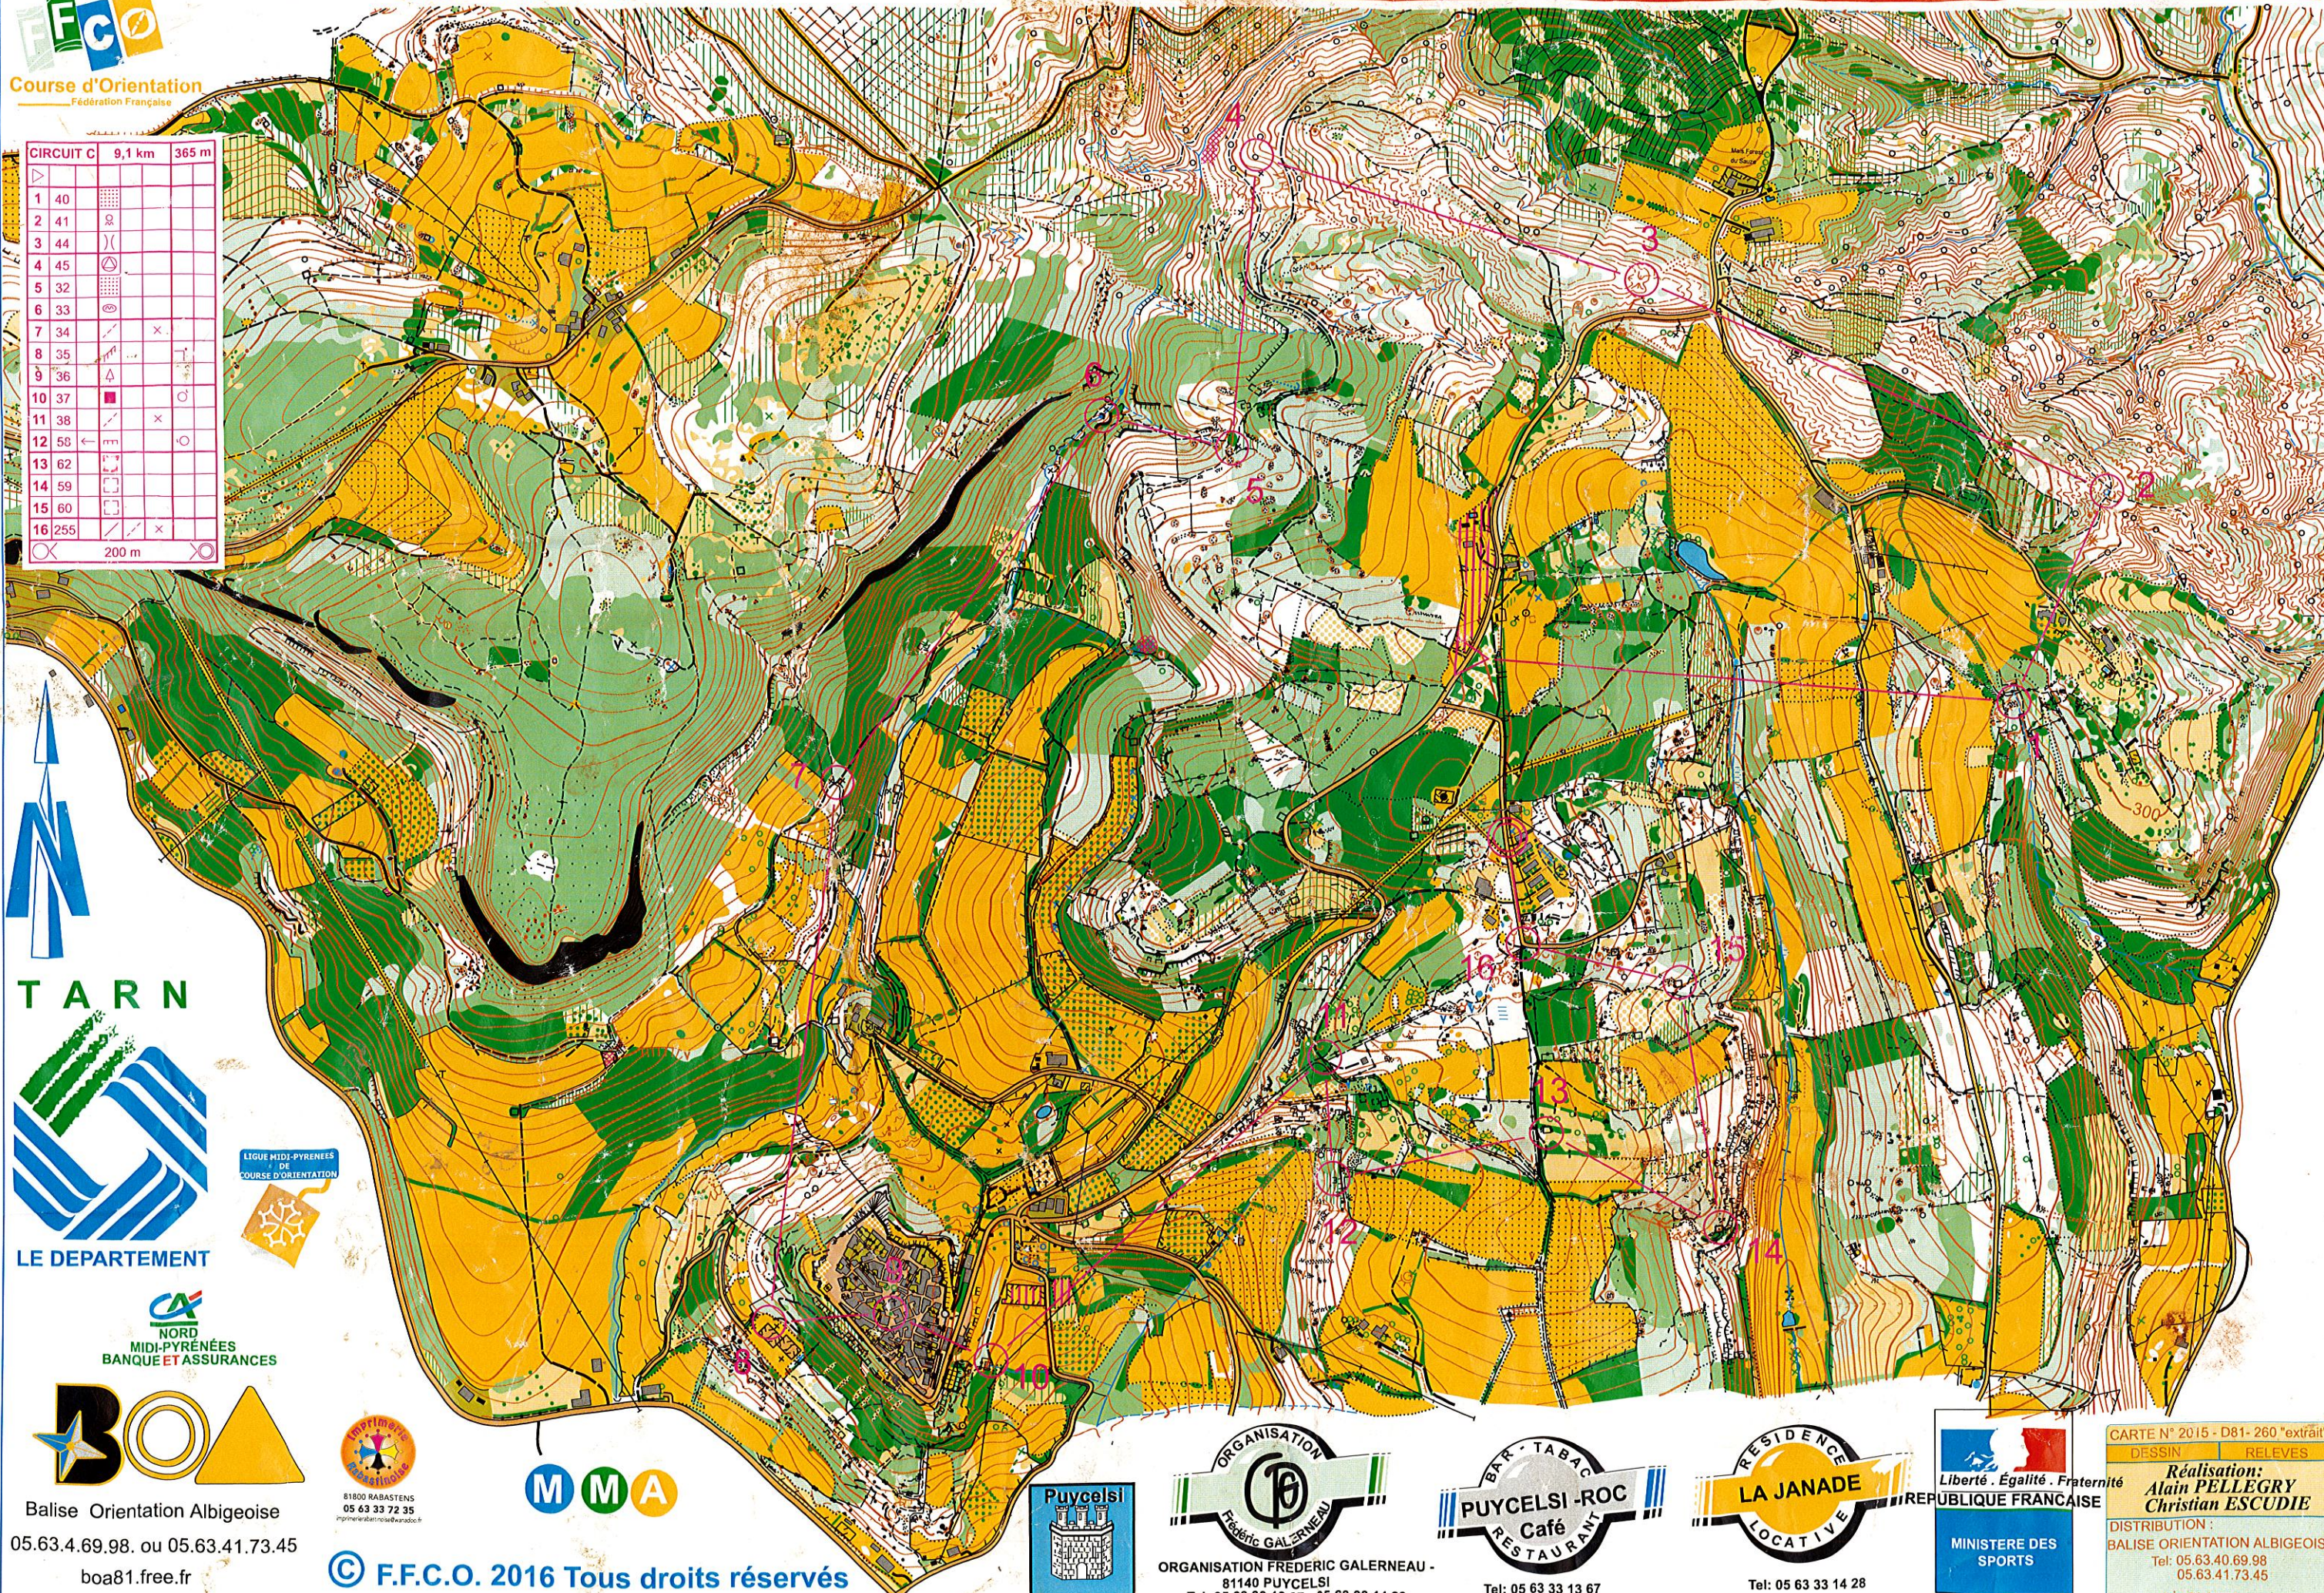

Course d'Orientation
Fédération Française

CIRCUIT C	9,1 km	365 m
1	40	
2	41	
3	44	
4	45	
5	32	
6	33	
7	34	
8	35	
9	36	
10	37	
11	38	
12	58	
13	62	
14	59	
15	60	
16	255	

200 m

LIGUE MIDI-PYRENEES DE COURSE D'ORIENTATION

Balise Orientation Albigeoise
05.63.4.69.98. ou 05.63.41.73.45
boa81.free.fr

© F.F.C.O. 2016 Tous droits réservés

CARTE N° 2015 - D81-260 "extrait"
DESSIN RELEVES
Réalisation:
Alain PELLEGRY
Christian ESCUDIE
DISTRIBUTION:
BALISE ORIENTATION ALBIGEOISE
Tel: 05.63.40.69.98
05.63.41.73.45
ba081.free.fr